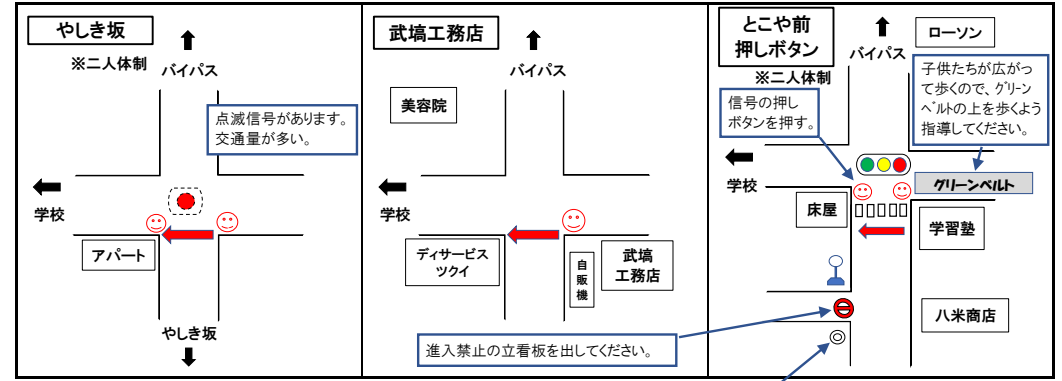

# 登校時見守り当番 見守り場所一覧 (令和6年3月)

## ●円阿弥地区

### 【武塙工務店班見守り当番担当者様】

とこや前押しボタン担当の地図内にある  
車両進入禁止立看板の設置と撤去をお願い致します。

駐車場に立看板が  
置いてあります。

### ●白楸地区 計5か所

- ・第一公園西
- ・白楸ショッピングセンター
- ・バスロータリー
- ・白楸第一公園
- ・八王子公園