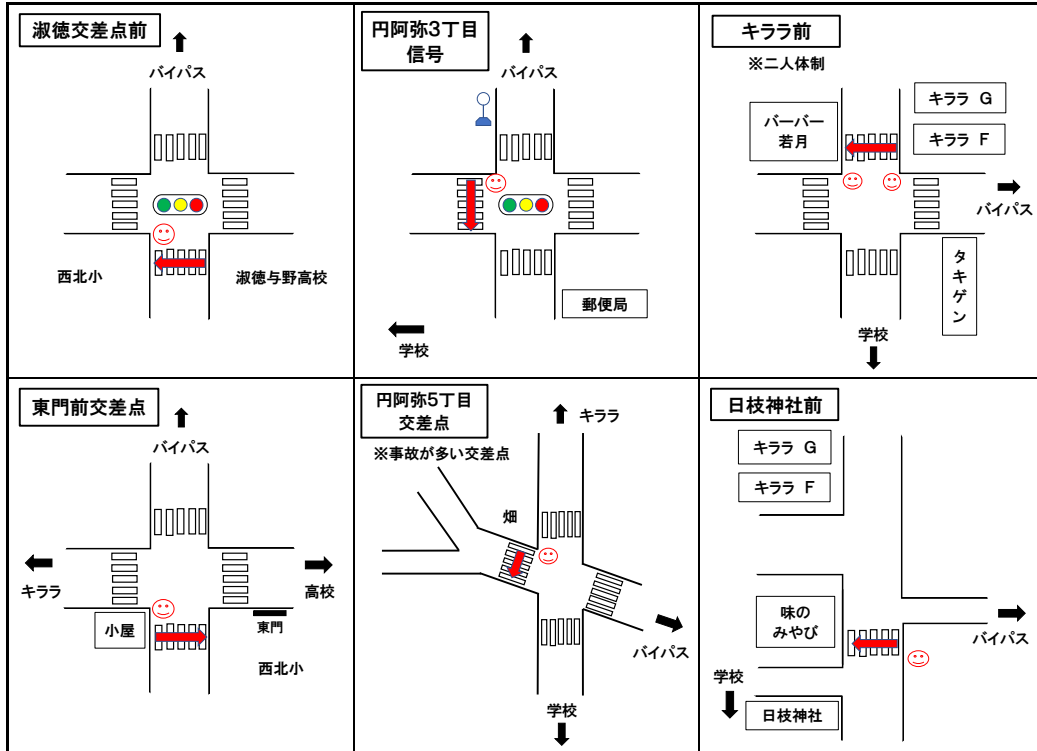

登校時見守り当番 見守り場所一覧 (令和6年3月)

●円阿弥地区