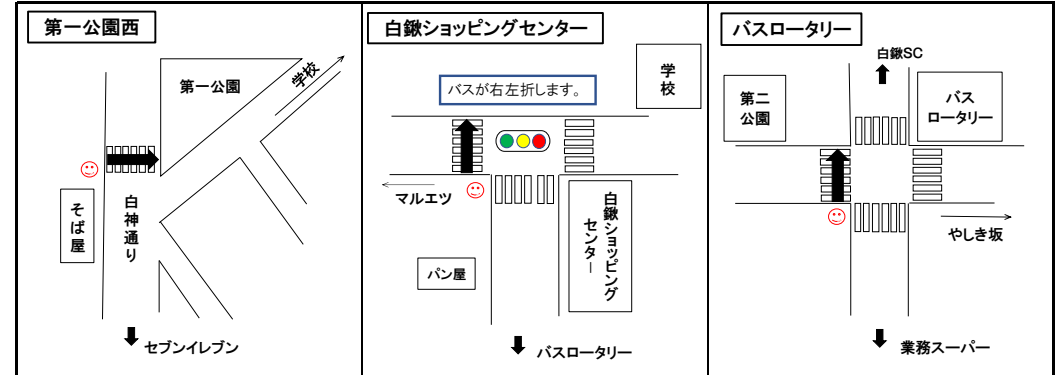

### 【武塙工務店班見守り当番担当者様】

とこや前押しボタン担当の地図内にある  
車両進入禁止立看板の設置と撤去をお願い致します。

駐車場に立看板が  
置いてあります。

### ●八王子・桜丘地区 計3か所

- ・やしき坂
- ・武塙工務店
- ・とこや前押しボタン

## ●白楸地区 (八王子5丁目含む)

### ●白楸地区 計5か所

- ・第一公園西
- ・白楸ショッピングセンター
- ・バスロータリー
- ・白楸第一公園
- ・八王子公園