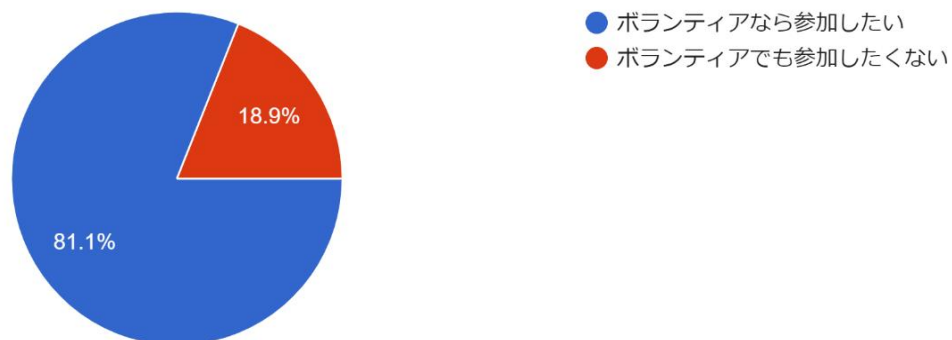

子どもの為に役員としてではなく、ボランティアとしてお手伝いしたいと思いますか？

549 件の回答