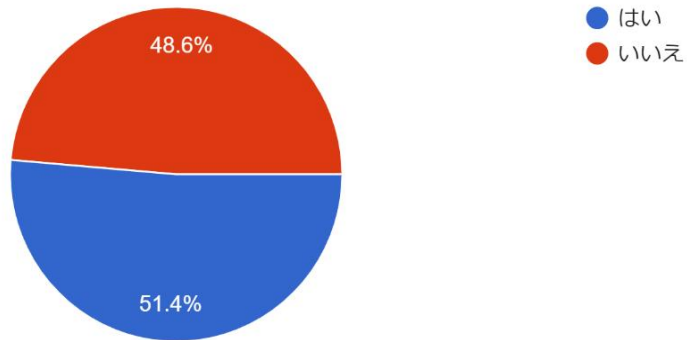

PTA意識調査結果

PTAは必要だとおもいますか？

549 件の回答

役員は（児童 1 名につき 1 回）負担に思いますか？

549 件の回答

今までの役員制（児童 1 名につき 1 回）が廃止されるなら、賛成されますか？

549 件の回答

役員制を廃止し、ボランティアにした場合、登校班の編成が出来なくなります。(校外指導部にて作成)役員制を廃止し、登校班がなくなることはどう思われますか？
(安全な登下校は保護者の責任です。現在の登校班編成は学校側からの要望ではありません。)