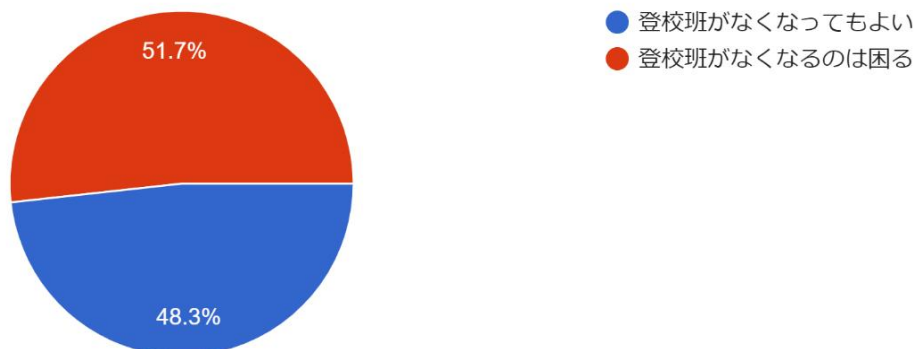

役員制を廃止し、ボランティアにした場合、登校班の編成が出来なくなります。(校外指導部にて作成)役員制を廃止し、登校班がなくなることはどう思われますか？
(安全な登下校は保護者の責任です。現在の登校班編成は学校側からの要望ではありません。)

549 件の回答