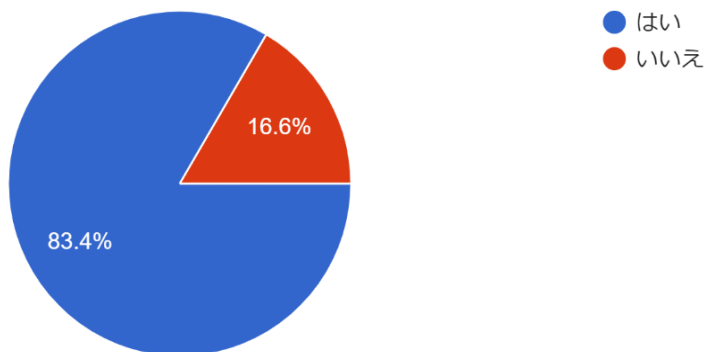

PTA意識調査結果

PTAは必要だとおもいますか？

549 件の回答

役員は（児童 1 名につき 1 回）負担に思いますか？

549 件の回答

今までの役員制（児童 1 名につき 1 回）が廃止されるなら、賛成されますか？

549 件の回答

役員制を廃止し、ボランティアにした場合、登校班の編成が出来なくなります。(校外指導部にて作成)役員制を廃止し、登校班がなくなることはどう思われますか？
(安全な登下校は保護者の責任です。現在の登校班編成は学校側からの要望ではありません。)