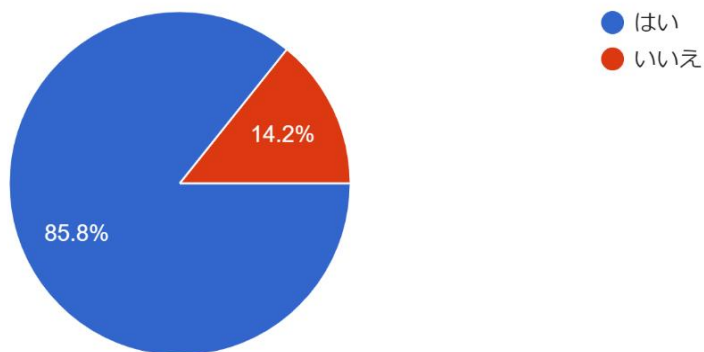

PTA意識調査結果

PTAは必要だとおもいますか？

549 件の回答

役員は（児童 1 名につき 1 回）負担に思いますか？

549 件の回答

今までの役員制（児童 1 名につき 1 回）が廃止されるなら、賛成されますか？

549 件の回答

役員制を廃止し、ボランティアにした場合、登校班の編成が出来なくなります。(校外指導部にて作成)役員制を廃止し、登校班がなくなることはどう思われますか？
(安全な登下校は保護者の責任です。現在の登校班編成は学校側からの要望ではありません。)