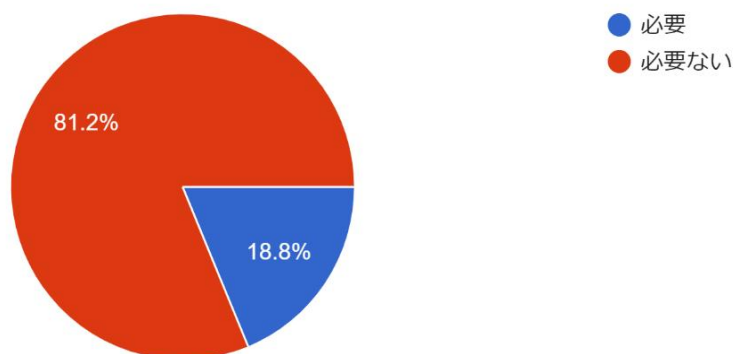

広報紙（あおば）は必要だとおもいますか？

549 件の回答